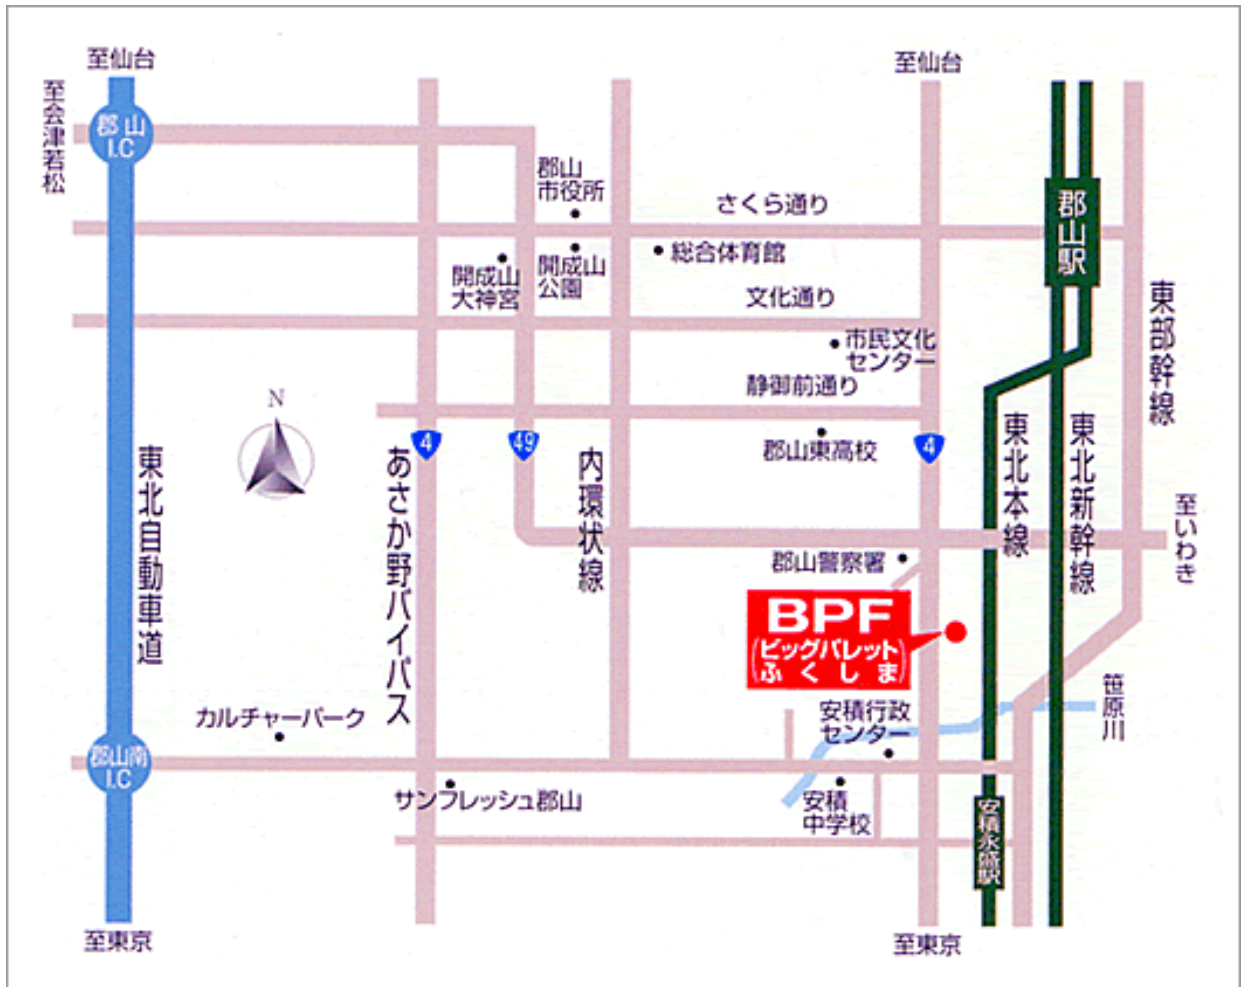

ビッグパレットふくしま

〒963-0101 郡山市南二丁目 52 番地
TEL.024-947-8010 / FAX.024-947-8020
[HP] <http://www.big-palette.jp/>

郡山市内から「ビッグパレットふくしま」へ

- バス利用
郡山駅 駅前1番乗り場(「柴宮団地行き」以外) 15~20分「ビッグパレット」下車
- 高速道路利用
東北自動車道 郡山南インター ⇒ 国道4号線方面へ約10分

※臨時駐車場が使用できないため駐車スペースが限られております。
できるだけ乗り合わせてお越しください。