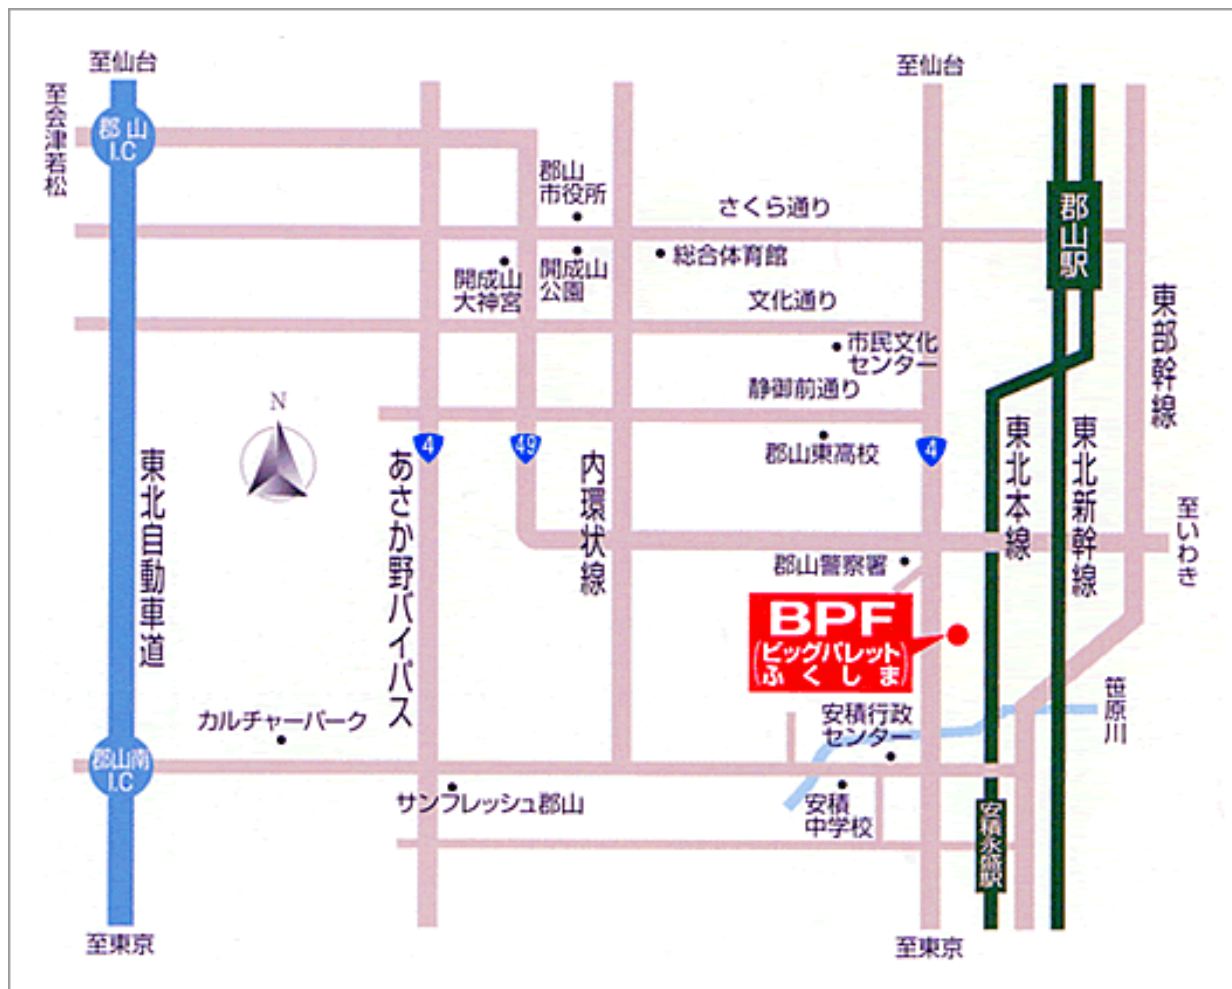

# 第1班 2019年7月8日・9日

〒963-0101 郡山市南二丁目 52 番地  
TEL.024-947-8010 / FAX.024-947-8020  
[HP] <http://www.big-palette.jp/>

郡山市内から「ビッグパレットふくしま」へ

## ●バス利用

郡山駅 駅前1番乗り場(「柴宮団地行き」以外) 15～20分「ビッグパレット」下車

## ●高速道路利用

東北自動車道 郡山南インター ⇒ 国道4号線方面へ約10分

※臨時駐車場が使用できないため駐車スペースが限られております。  
できるだけ乗り合わせてお越しく下さい。