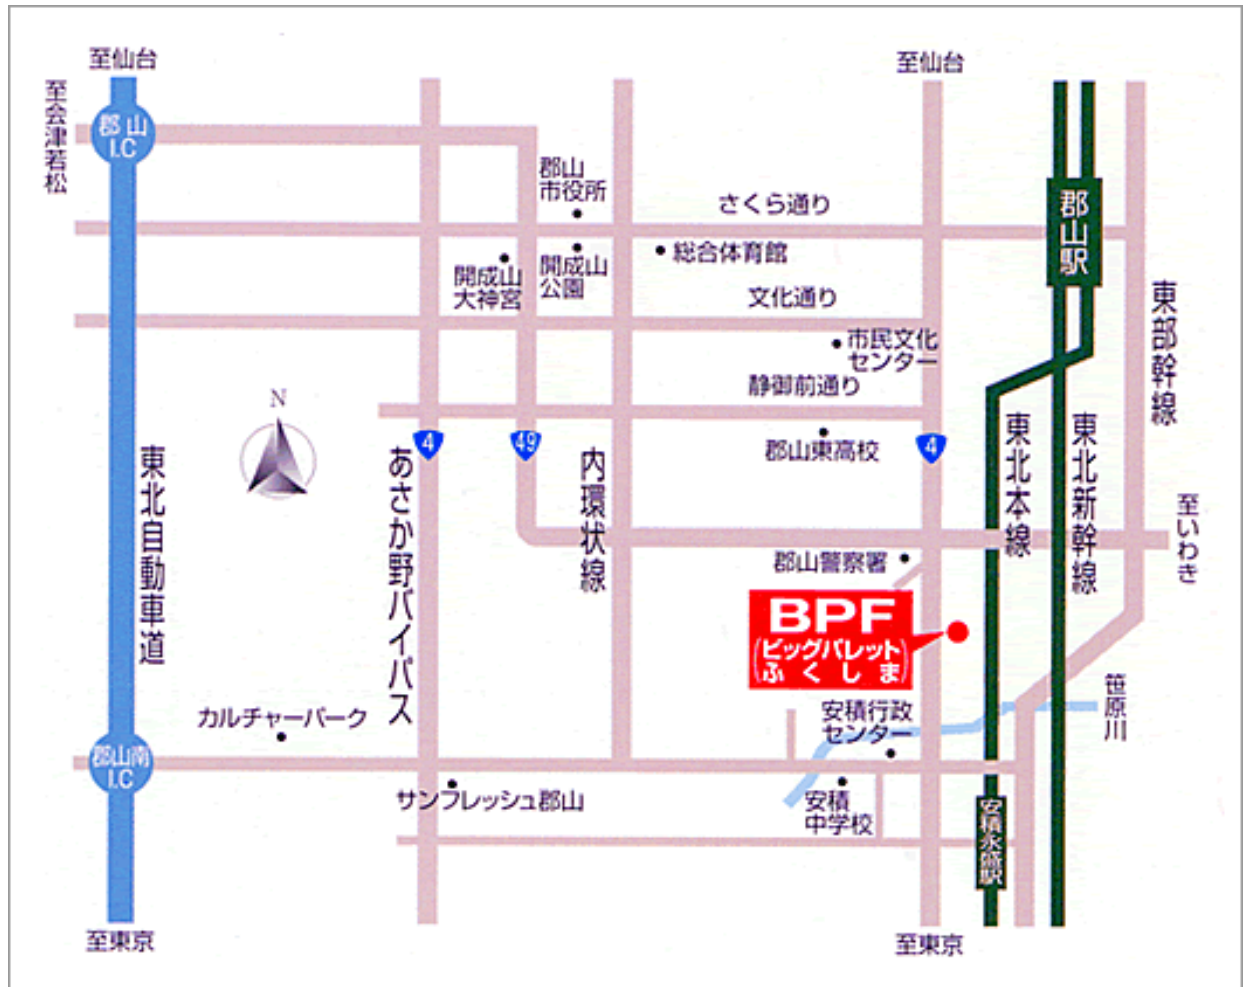

# ビッグパレットふくしま

〒963-0101 郡山市南二丁目 52 番地  
TEL.024-947-8010 / FAX.024-947-8020  
[HP] <http://www.big-palette.jp/>

## 郡山市内から「ビッグパレットふくしま」へ

- バス利用  
郡山駅 駅前1番乗り場(「柴宮団地行き」以外) 15~20分「ビッグパレット」下車
- 高速道路利用  
東北自動車道 郡山南インター ⇒ 国道4号線方面へ約10分

※臨時駐車場が使用できないため駐車スペースが限られております。  
できるだけ乗り合わせてお越しください。