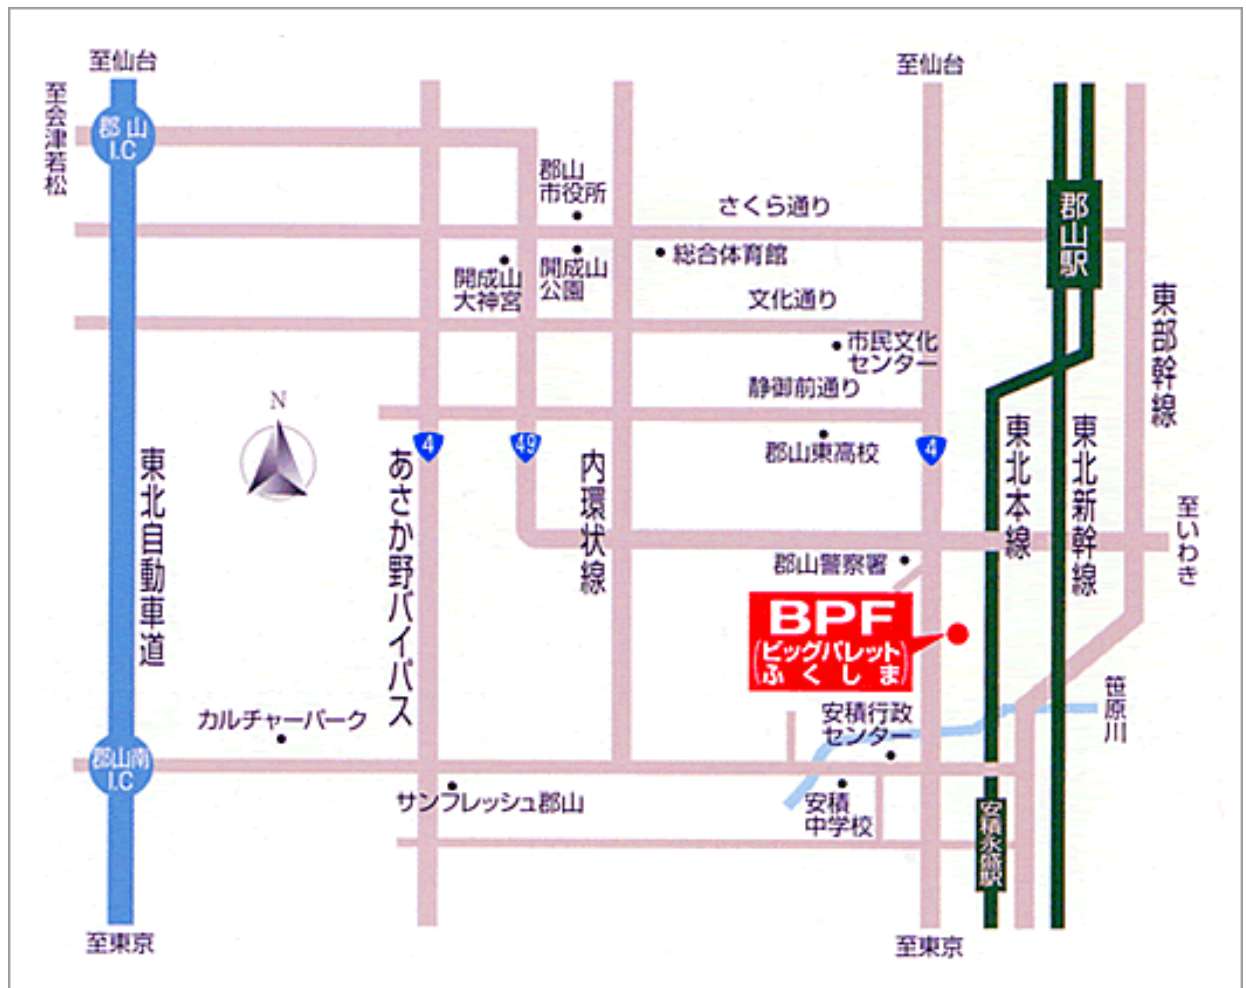

1 班 9/28・29

ビッグパレットふくしま

〒963-0101 郡山市南二丁目 52 番地
TEL.024-947-8010 / FAX.024-947-8020
[HP] <http://www.big-palette.jp/>

郡山市内から「ビッグパレットふくしま」へ

●バス利用

郡山駅 駅前1番乗り場(「柴宮団地行き」以外) 15~20分「ビッグパレット」下車

●高速道路利用

東北自動車道 郡山南インター ⇒ 国道4号線方面へ約10分

※臨時駐車場が使用できないため駐車スペースが限られております。
できるだけ乗り合わせてお越しください。