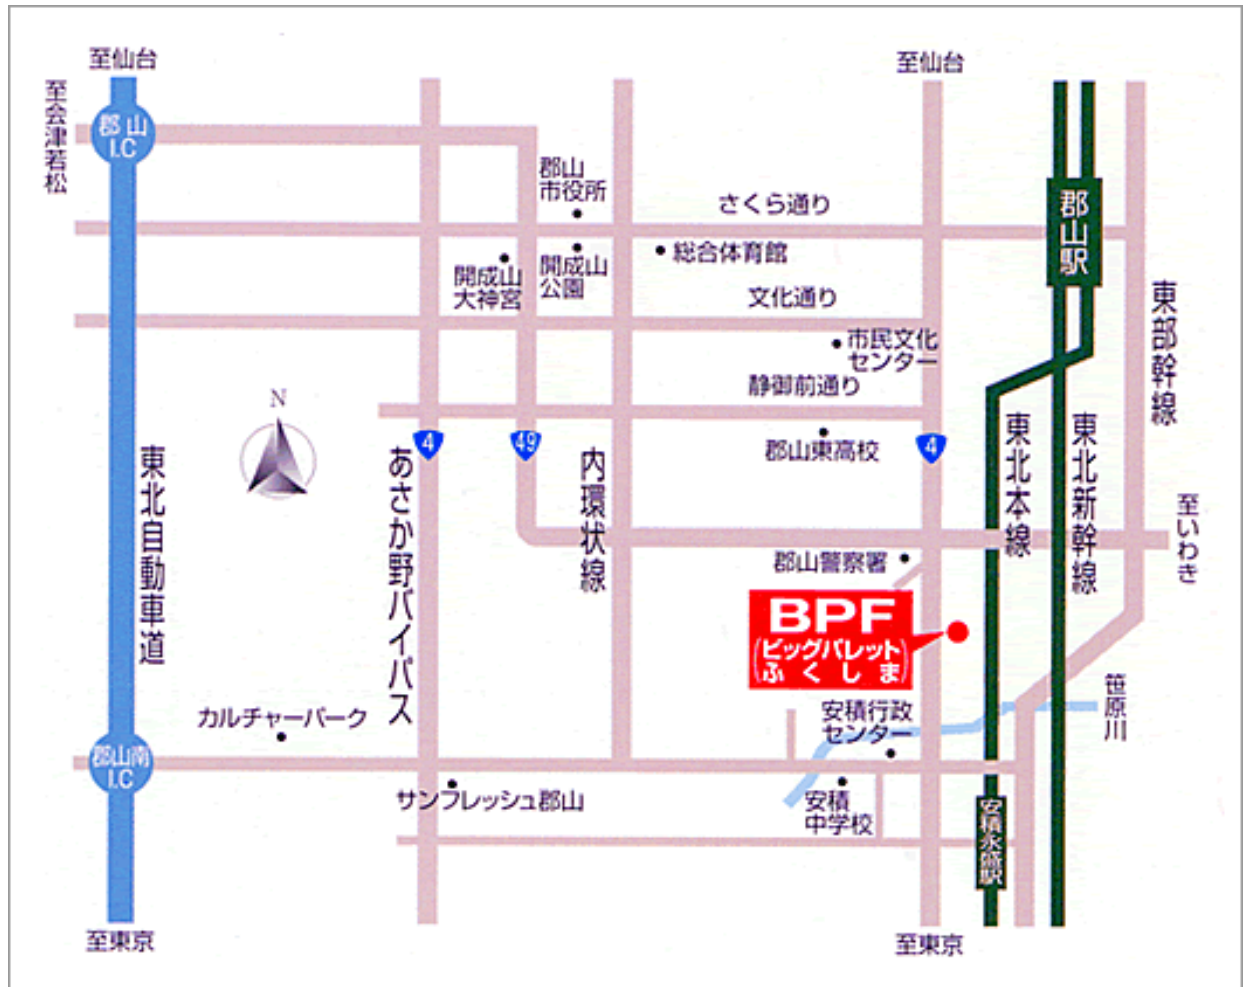

ビッグパレットふくしま

〒963-0101 郡山市南二丁目 52 番地
TEL.024-947-8010 / FAX.024-947-8020
[HP] <http://www.big-palette.jp/>

郡山市内から「ビッグパレットふくしま」へ

- バス利用
郡山駅 駅前1番乗り場(「柴宮団地行き」以外) 15~20分「ビッグパレット」下車
- 高速道路利用
東北自動車道 郡山南インター ⇒ 国道4号線方面へ約10分

※臨時駐車場が使用できないため駐車スペースが限られております。
できるだけ乗り合わせてお越しください。