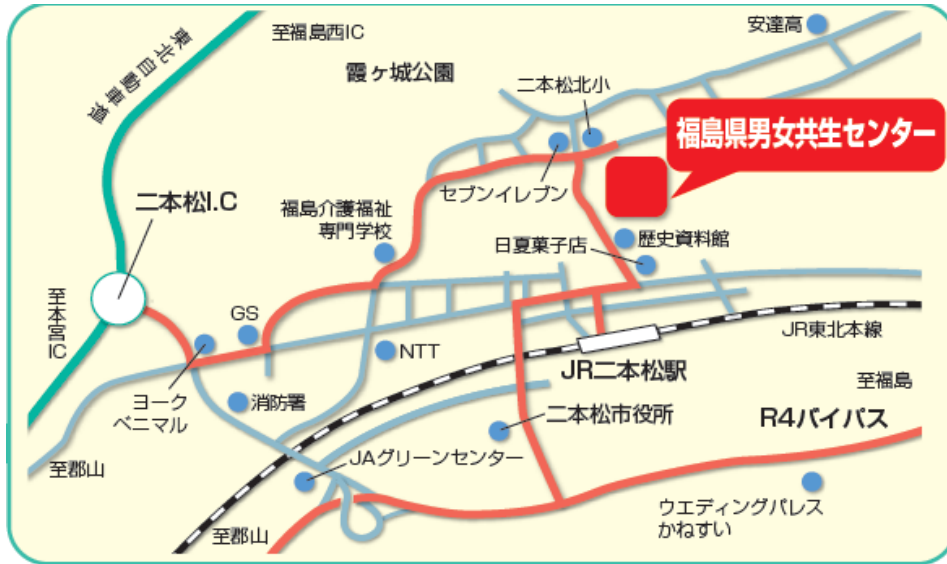

福島県男女共生センター 案内図

- ★ 東北自動車道
二本松ICより車で5分
- ★ JR二本松駅より
徒歩10分