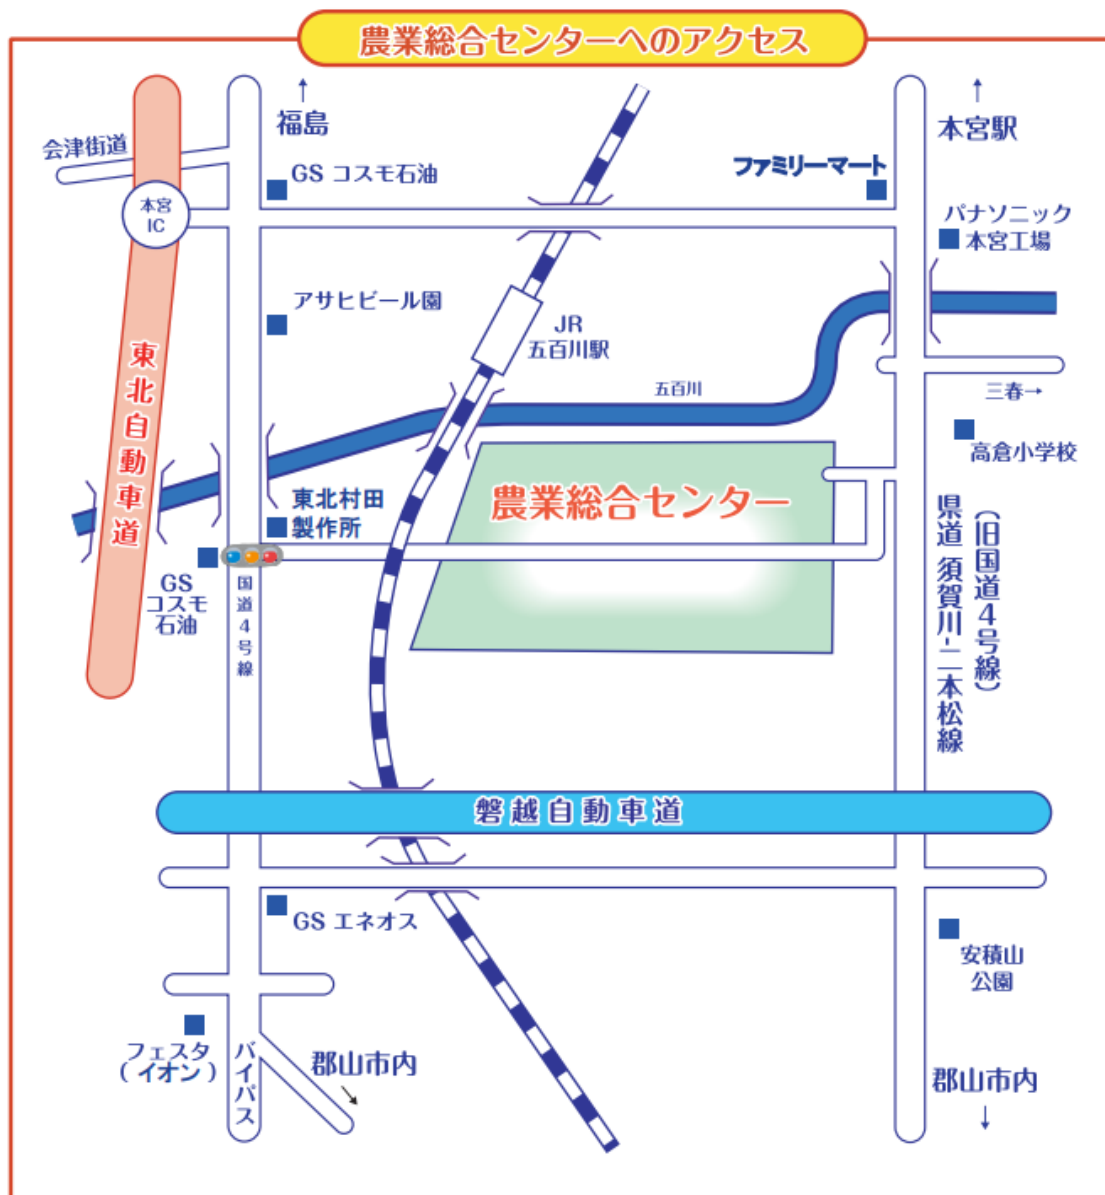

## ■アクセスマップ 農業総合センター

〒963-0531

福島県郡山市日和田町高倉字下中道 116 番地

TEL : 024-958-1700 FAX : 024-958-1726

◇本宮 IC から車で約 7 分

◇郡山 IC から車で約 25 分